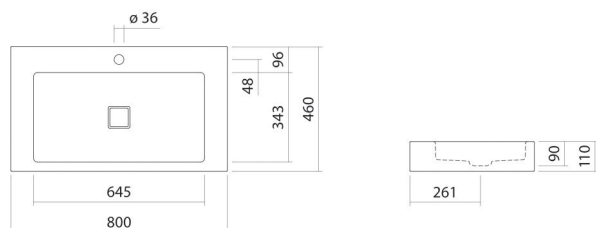

Technical factsheet

Wastafel

WT.RE800H

RE-serie (X.plicit)

Artikelnummer: 4105000000

Eigenschappen

Modelbeschrijving	WT.RE800H
Artikelnummer	4105000000
Materiaal wastafel	geglazuurd staal wit
Coating	ProShield
Afmetingen	b/h/d 800 mm/110 mm/460 mm
Vorm	rechthoekig
Gat	met een kraangat
Overloop	zonder overloop
Waskomuitsparing	rechthoekig gecentreerd
Diepte bak	330 mm
Nettogewicht	9,5 kg
Soort montage	aan de muur hangend

Kranen verwijzing Neervalpunt 120 mm - 150 mm
vanaf midden van de kraangat

Optimaal raakvlak met de waskomuitsparing bij armaturen met verticale uitloop (raakhoek 90°) en met ingebouwde perlator.

Doorstroombdiagram

Product- /aanbestedingstekst

Wastafel

WT.RE800H

RE-serie (X.plicit)

Artikelnummer:

4105000000

Tekst

Wastafel, aan de muur hangend, rechthoekig, b/h/d 800/110/460 mm, waskom rechthoekig, gecentreerd, b/h/d 632/90/330 mm, geglazuurd staal, wit, ProShield, met een kraangat, gecentreerd achter waskom, zonder overloop, inclusief bevestigingsset, schachtventiel, ventielkap, geglazuurd wit, b/d 68/mm
