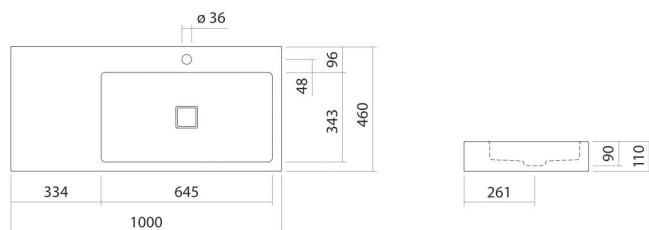

### Wastafel

WT.RE1000H.R

RE-serie (X.plicit)

Artikelnummer: 4104000401

## Eigenschappen

---

Modelbeschrijving	WT.RE1000H.R
Artikelnummer	4104000401
Materiaal wastafel	geglazuurd staal wit
Coating	antibacterieel
Afmetingen	b/h/d 1000 mm/110 mm/460 mm
Vorm	rechthoekig
Gat	met een kraangat
Overloop	zonder overloop
Waskomuitsparing	rechthoekig rechts
Nettogewicht	Diepte bak 343 mm 11,5 kg
Soort montage	aan de muur hangend

Kranen verwijzing	Neervalpunt 120 mm - 150 mm vanaf midden van de kraangat
-------------------	---

Optimaal raakvlak met de waskomuitsparing bij armaturen met verticale uitloop (raakhoek 90°) en met ingebouwde perlator.

## Product- /aanbestedingstekst

Wastafel

WT.RE1000H.R

RE-serie (X.plicit)

Artikelnummer:

4104000401

Tekst

Wastafel, aan de muur hangend, rechthoekig, b/h/d 1000/110/460 mm, waskom rechthoekig, rechts, b/h/d 645/90/343 mm, geglazuurd staal, wit, antibacterieel, met een kraangat, gecentreerd achter waskom, zonder overloop, inclusief bevestigingsset, schachtventiel, ventielkap, geglazuurd wit, b/d 68/mm