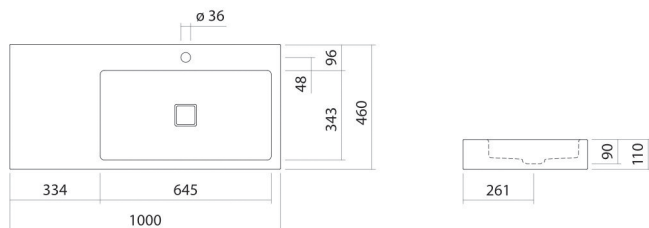

Technisches Datenblatt

Waschtisch
WT.RE1000H.R
RE-Serie (X.plicit)

Artikelnummer: 4104000000

Eigenschaften

Modellbeschreibung	WT.RE1000H.R
Artikelnummer	4104000000
Material Becken	glasierter Stahl weiß
Beschichtung	ProShield
Abmessungen	B/H/T 1000 mm/110 mm/460 mm
Form	rechteckig
Hahnloch	mit einem Hahnloch
Überlauf	ohne Überlauf
Beckenmulde	rechteckig rechts Muldentiefe 343 mm
Nettogewicht	11,5 kg
Montageart	wandhängend
Armaturenhinweis	Auftreffbereich 120 mm - 150 mm ab Mitte Hahnloch

Optimales Auftreffen auf der Beckenmulde bei Armaturen mit senkrechtem Auslauf (Auftrittswinkel 90°) und mit eingebautem Perlator.

Durchflussdiagramm

Produkt- /Ausschreibungstext

Waschtisch
WT.RE1000H.R
RE-Serie (X.plicit)
Artikelnummer:

4104000000

Text

Waschtisch, wandhängend, rechteckig, B/H/T 1000/110/460 mm, Mulde rechteckig, rechts, B/H/T 645/90/343 mm, glasierter Stahl, weiß, ProShield, mit einem Hahnloch, zentriert hinter Mulde, ohne Überlauf, inklusive Befestigungsset, Schaftventil, Ventilkappe, glasiert weiß, B/T 68/mm
