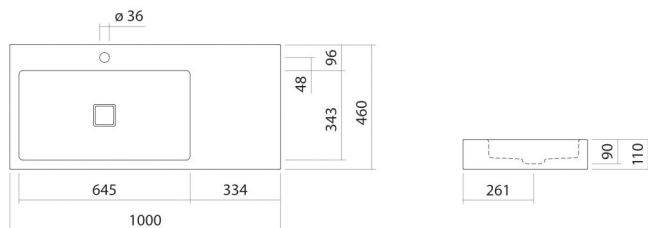

Technical factsheet

Wastafel

WT.RE1000H.L

RE-serie (X.plicit)

Artikelnummer: 4102000401

Eigenschappen

Modelbeschrijving	WT.RE1000H.L
Artikelnummer	4102000401
Materiaal wastafel	geglazuurd staal wit
Coating	antibacterieel
Afmetingen	b/h/d 1000 mm/110 mm/460 mm
Vorm	rechthoekig
Gat	met een kraangat
Overloop	zonder overloop
Waskomuitsparing	rechthoekig links
Nettogewicht	Diepte bak 343 mm 11,5 kg
Soort montage	aan de muur hangend

Kranen verwijzing	Neervalpunt 120 mm - 150 mm vanaf midden van de kraangat
-------------------	---

Optimaal raakvlak met de waskomuitsparing bij armaturen met verticale uitloop (raakhoek 90°) en met ingebouwde perlator.

Doorstroombdiagram

Product- /aanbestedingstekst

Wastafel

WT.RE1000H.L

RE-serie (X.plicit)

Artikelnummer:

4102000401

Tekst

Wastafel, aan de muur hangend, rechthoekig, b/h/d 1000/110/460 mm, waskom rechthoekig, links, b/h/d 645/90/343 mm, geglazuurd staal, wit, antibacterieel, met een kraangat, gecentreerd achter waskom, zonder overloop, inclusief bevestigingsset, schachtventiel, ventielkap, geglazuurd wit, b/d 68/mm
