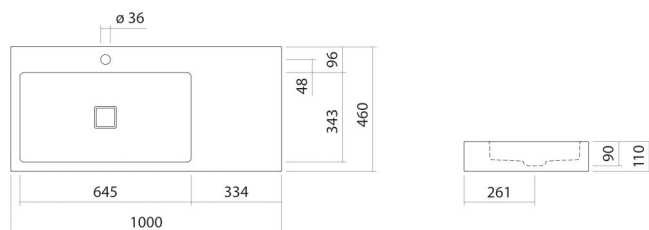

Technical factsheet

Wastafel

WT.RE1000H.L

RE-serie (X.plicit)

Artikelnummer: 4102000400

Eigenschappen

Modelbeschrijving	WT.RE1000H.L
Artikelnummer	4102000400
Materiaal wastafel	geglazuurd staal wit
Coating	oppervlakte clean
Afmetingen	b/h/d 1000 mm/110 mm/460 mm
Vorm	rechthoekig
Gat	met een kraangat
Overloop	zonder overloop
Waskomuitsparing	rechthoekig links
Nettogewicht	Diepte bak 343 mm 11,5 kg
Soort montage	aan de muur hangend

Kranen verwijzing Neervalpunt 120 mm - 150 mm
vanaf midden van de kraangat

Optimaal raakvlak met de waskomuitsparing bij armaturen met verticale uitloop (raakhoek 90°) en met ingebouwde perlator.

Doorstroombdiagram

Product- /aanbestedingstekst

Wastafel

WT.RE1000H.L

RE-serie (X.plicit)

Artikelnummer:

4102000400

Tekst

Wastafel, aan de muur hangend, rechthoekig, b/h/d 1000/110/460 mm, waskom rechthoekig, links, b/h/d 645/90/343 mm, geglazuurd staal, wit, oppervlakte clean, met een kraangat, gecentreerd achter waskom, zonder overloop, inclusief bevestigingsset, schachtventiel, ventielkap, geglazuurd wit, b/d 68/mm
