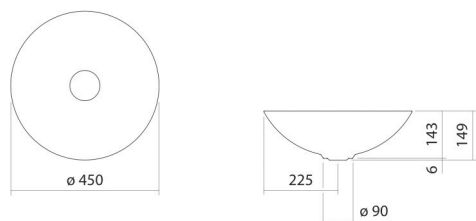

Fiche technique

Vasque-bol

SB.Aqua450

Aqua

Article Numéro: 3902000093

Propriétés

Description du modèle	SB.Aqua450
Article Numéro	3902000093
Matériau lavabo	acier vitrifié deep indigo
Dimensions	l/h/p 450 mm/149 mm/450 mm
Formulaire	circulaire
Percement	sans percement pour robinetterie
Trop-plein	sans trop-plein
Poids net	4,5 kg
Conseil pour la robinetterie	Zone d'impact 130 mm - 180 mm à partir du bord arrière de la vasque

Impact optimal sur le bassin de la vasque avec les robinetteries à sortie verticale (angle d'impact 90°) et mousseur intégré.

Diagramme de débit

Texte produit / d'appel d'offres

Vasque-bol

SB.Aqua450

Aqua

Article Numéro:

3902000093

Aide

Vasque-bol, circulaire, Ø 450 mm, hauteur 149 mm, acier vitrifié, deep indigo, sans percement pour robinetterie, sans trop-plein, avec bonde, cache-bonde, vitrification dans la couleur de la vasque, Ø 92 mm
