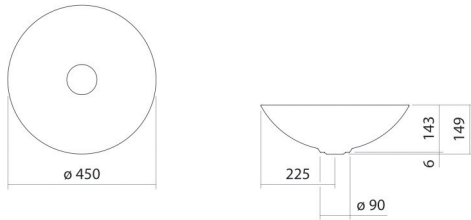

Technisches Datenblatt

Schalenbecken

SB.Aqua450

Aqua

Artikelnummer: 3902000093

Eigenschaften

Modellbeschreibung	SB.Aqua450
Artikelnummer	3902000093
Material Becken	glasierter Stahl deep indigo
Abmessungen	B/H/T 450 mm/149 mm/450 mm
Form	rund
Hahnloch	ohne Hahnloch
Überlauf	ohne Überlauf
Nettogewicht	4,5 kg

Armaturenhinweis

Auftreffbereich 130 mm - 180 mm
ab Beckenhinterkante

Optimales Auftreffen auf der Beckenmulde bei Armaturen mit senkrechtem Auslauf (Auftrittswinkel 90°) und mit eingebautem Perlator.

Durchflussdiagramm

Produkt- /Ausschreibungstext

Schalenbecken

SB.Aqua450

Aqua

Artikelnummer:

3902000093

Text

Schalenbecken, rund, Ø 450 mm, Höhe 149 mm, glasierter Stahl, deep indigo, ohne Hahnloch, ohne Überlauf, inklusive Schaftventil, Ventilkappe, glasiert in Beckenfarbe, Ø 92 mm
