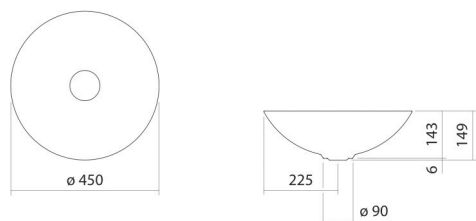

Technical factsheet

Schotelvormige waskom

SB.Aqua450

Aqua

Artikelnummer: 3902000093

Eigenschappen

Modelbeschrijving	SB.Aqua450
Artikelnummer	3902000093
Materiaal wastafel	geglazuurd staal diep indigo
Afmetingen	b/h/d 450 mm/149 mm/450 mm
Vorm	rond
Gat	zonder kraangat
Overloop	zonder overloop
Nettogewicht	4,5 kg
Kranen verwijzing	Neervalpunt 130 mm - 180 mm vanaf de achterkant van de waskom

Optimaal raakvlak met de waskomsparing bij armaturen met verticale uitloop (raakhoek 90°) en met ingebouwde perlator.

Doorstroombdiagram

Product- /aanbestedingstekst

Schotelvormige waskom

SB.Aqua450

Aqua

Artikelnummer:

3902000093

Tekst

Schotelvormige waskom, rond, Ø 450 mm, hoogte 149 mm, geglazuurd staal, deep indigo, zonder kraangat, zonder overloop, inclusief schachtventiel, ventielkap, geglazuurd in de kleur van de waskom, Ø 92 mm
