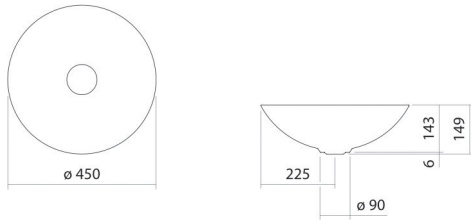

Technisches Datenblatt

Schalenbecken

SB.Aqua450

Aqua

Artikelnummer: 3902000093

Eigenschaften

Modellbeschreibung	SB.Aqua450
Artikelnummer	3902000093
Material Becken	glasierter Stahl
	deep indigo
Abmessungen	B/H/T 450 mm/149 mm/450 mm
Form	rund
Hahnloch	ohne Hahnloch
Überlauf	ohne Überlauf
Nettogewicht	4,5 kg

Armaturenhinweis

Auftreffbereich 130 mm - 180 mm
ab Beckenhinterkante

Optimales Auftreffen auf der Beckenmulde bei Armaturen mit senkrechtem Auslauf (Auftrittswinkel 90°) und mit eingebautem Perlator.

Durchflussdiagramm

Produkt- /Ausschreibungstext

Schalenbecken

SB.Aqua450

Aqua

Artikelnummer:

3902000093

Text

Schalenbecken, rund, Ø 450 mm, Höhe 149 mm, glasierter Stahl, deep indigo, ohne Hahnloch, ohne Überlauf, inklusive Schaftventil, Ventilkappe, glasiert in Beckenfarbe, Ø 92 mm
