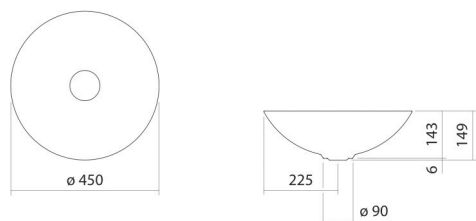

Technical factsheet

Schotelvormige waskom

SB.Aqua450

Aqua

Artikelnummer: 3902000092

Eigenschappen

Modelbeschrijving	SB.Aqua450
Artikelnummer	3902000092
Materiaal wastafel	geglazuurd staal diep blue
Afmetingen	b/h/d 450 mm/149 mm/450 mm
Vorm	rond
Gat	zonder kraangat
Overloop	zonder overloop
Nettogewicht	4,5 kg
Kranen verwijzing	Neervalpunt 130 mm - 180 mm vanaf de achterkant van de waskom

Optimaal raakvlak met de waskomsparing bij armaturen met verticale uitloop (raakhoek 90°) en met ingebouwde perlator.

Doorstroombdiagram

Product- /aanbestedingstekst

Schotelvormige waskom

SB.Aqua450

Aqua

Artikelnummer:

3902000092

Tekst

Schotelvormige waskom, rond, Ø 450 mm, hoogte 149 mm, geglazuurd staal, deep blue, zonder kraangat, zonder overloop, inclusief schachtventiel, ventielkap, geglazuurd in de kleur van de waskom, Ø 92 mm
