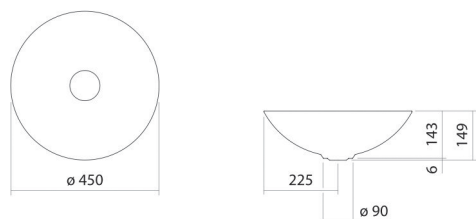

Fiche technique

Vasque-bol

SB.Aqua450

Aqua

Article Numéro: 3902000092

Propriétés

Description du modèle	SB.Aqua450
Article Numéro	3902000092
Matériau lavabo	acier vitrifié deep blue
Dimensions	l/h/p 450 mm/149 mm/450 mm
Formulaire	circulaire
Percement	sans percement pour robinetterie
Trop-plein	sans trop-plein
Poids net	4,5 kg
Conseil pour la robinetterie	Zone d'impact 130 mm - 180 mm à partir du bord arrière de la vasque

Impact optimal sur le bassin de la vasque avec les robinetteries à sortie verticale (angle d'impact 90°) et mousseur intégré.

Diagramme de débit

Texte produit / d'appel d'offres

Vasque-bol

SB.Aqua450

Aqua

Article Numéro:

3902000092

Aide

Vasque-bol, circulaire, Ø 450 mm, hauteur 149 mm, acier vitrifié, deep blue, sans percement pour robinetterie, sans trop-plein, avec bonde, cache-bonde, vitrification dans la couleur de la vasque, Ø 92 mm
