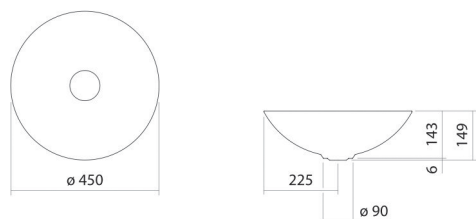

3902000092

acier vitrifié

deep blue

l/h/p 450 mm/149 mm/450 mm

circulaire

sans percement pour robinetterie

sans trop-plein

4,5 kg

Conseil pour la robinetterie

Zone d'impact 130 mm - 180 mm

à partir du bord arrière de la vasque

Impact optimal sur le bassin de la vasque avec les robinetteries à sortie verticale (angle d'impact 90°) et mousseur intégré.

Vasque-bol, circulaire, Ø 450 mm, hauteur 149 mm, acier vitrifié, deep blue, sans percement pour robinetterie, sans trop-plein, avec bonde, cache-bonde, vitrification dans la couleur de la vasque, Ø 92 mm
