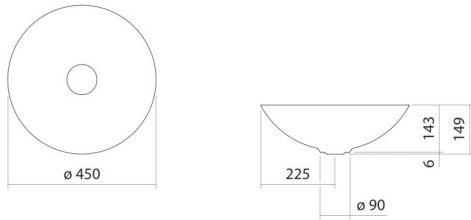

Material Becken

Abmessungen

Form

Hahnloch

Überlauf

Nettogewicht

SB.Aqua450

3902000092

glasierter Stahl

deep blue

B/H/T 450 mm/149 mm/450 mm

rund

ohne Hahnloch

ohne Überlauf

4,5 kg

Armaturenhinweis

Auftreffbereich 130 mm - 180 mm
ab Beckenhinterkante

Optimales Auftreffen auf der Beckenmulde bei Armaturen mit senkrechtem Auslauf (Auftrittswinkel 90°) und mit eingebautem Perlator.

Durchflussdiagramm