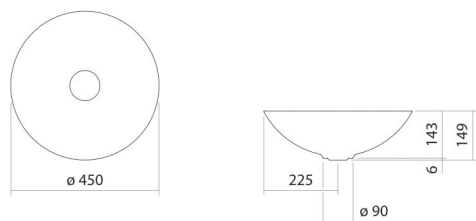

Technical factsheet

Schotelvormige waskom

SB.Aqua450

Aqua

Artikelnummer: 3902000091

Eigenschappen

Modelbeschrijving
Artikelnummer
Materiaal wastafel

SB.Aqua450
3902000091
geglazuurd staal
diep green
b/h/d 450 mm/149 mm/450 mm
rond
zonder kraangat
zonder overloop
4,5 kg

Afmetingen
Vorm
Gat
Overloop
Nettogewicht

Kranen verwijzing

Neervalpunt 130 mm - 180 mm
vanaf de achterkant van de waskom

Optimaal raakvlak met de waskomsparing bij armaturen met verticale uitloop (raakhoek 90°) en met ingebouwde perlator.

Doorstroombdiagram

Product- /aanbestedingstekst

Schotelvormige waskom

SB.Aqua450

Aqua

Artikelnummer:

3902000091

Tekst

Schotelvormige waskom, rond, Ø 450 mm, hoogte 149 mm, geglazuurd staal, deep green, zonder kraangat, zonder overloop, inclusief schachtventiel, ventielkap, geglazuurd in de kleur van de waskom, Ø 92 mm
