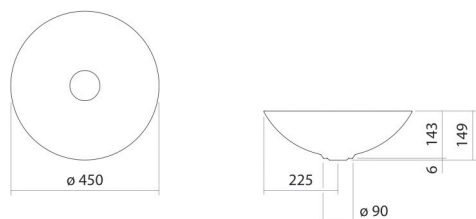

Diagramme de débit

Texte produit / d'appel d'offres

Vasque-bol

SB.Aqua450

Aqua

Article Numéro:

3902000091

Aide