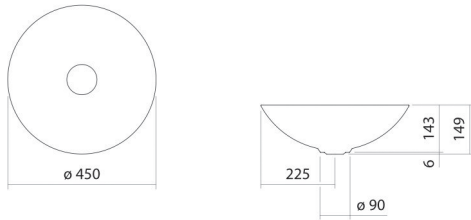

Durchflussdiagramm

Produkt- /Ausschreibungstext

Schalenbecken

SB.Aqua450

Aqua

Artikelnummer:

3902000091

Text