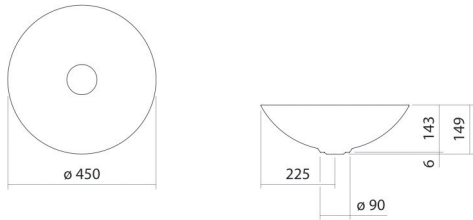

Technical factsheet

Schotelvormige waskom

SB.Aqua450

Aqua

Artikelnummer: 3902000091

Eigenschappen

Modelbeschrijving	SB.Aqua450
Artikelnummer	3902000091
Materiaal wastafel	geglazuurd staal diep green
Afmetingen	b/h/d 450 mm/149 mm/450 mm
Vorm	rond
Gat	zonder kraangat
Overloop	zonder overloop
Nettogewicht	4,5 kg
Kranen verwijzing	Neervalpunt 130 mm - 180 mm vanaf de achterkant van de waskom

Optimaal raakvlak met de waskomsparing bij armaturen met verticale uitloop (raakhoek 90°) en met ingebouwde perlator.

Doorstroombdiagram

Product- /aanbestedingstekst

Schotelvormige waskom

SB.Aqua450

Aqua

Artikelnummer:

3902000091

Tekst

Schotelvormige waskom, rond, Ø 450 mm, hoogte 149 mm, geglazuurd staal, deep green, zonder kraangat, zonder overloop, inclusief schachtventiel, ventielkap, geglazuurd in de kleur van de waskom, Ø 92 mm
