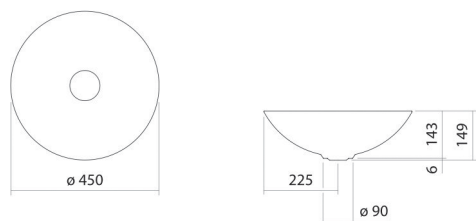

Fiche technique

Vasque-bol

SB.Aqua450

Aqua

Article Numéro: 3902000091

Propriétés

Description du modèle	SB.Aqua450
Article Numéro	3902000091
Matériau lavabo	acier vitrifié deep green
Dimensions	l/h/p 450 mm/149 mm/450 mm
Formulaire	circulaire
Percement	sans percement pour robinetterie
Trop-plein	sans trop-plein
Poids net	4,5 kg

Conseil pour la robinetterie

Zone d'impact 130 mm - 180 mm
à partir du bord arrière de la vasque

Impact optimal sur le bassin de la vasque avec les robinetteries à sortie verticale (angle d'impact 90°) et mousseur intégré.

Vasque-bol, circulaire, Ø 450 mm, hauteur 149 mm, acier vitrifié, deep green, sans percement pour robinetterie, sans trop-plein, avec bonde, cache-bonde, vitrification dans la couleur de la vasque, Ø 92 mm
