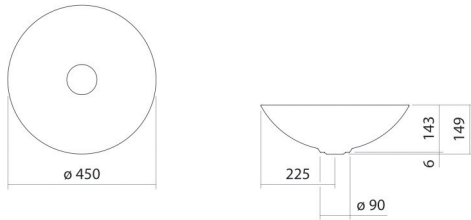

Technisches Datenblatt

Schalenbecken

SB.Aqua450

Aqua

Artikelnummer: 3902000091

Eigenschaften

Modellbeschreibung	SB.Aqua450
Artikelnummer	3902000091
Material Becken	glasierter Stahl deep green
Abmessungen	B/H/T 450 mm/149 mm/450 mm
Form	rund
Hahnloch	ohne Hahnloch
Überlauf	ohne Überlauf
Nettogewicht	4,5 kg
Armaturenhinweis	Auftreffbereich 130 mm - 180 mm ab Beckenhinterkante

Optimales Auftreffen auf der Beckenmulde bei Armaturen mit senkrechtem Auslauf (Auftrittswinkel 90°) und mit eingebautem Perlator.

Durchflussdiagramm

Produkt- /Ausschreibungstext

Schalenbecken

SB.Aqua450

Aqua

Artikelnummer:

3902000091

Text

Schalenbecken, rund, Ø 450 mm, Höhe 149 mm, glasierter Stahl, deep green, ohne Hahnloch, ohne Überlauf, inklusive Schaftventil, Ventilkappe, glasiert in Beckenfarbe, Ø 92 mm
