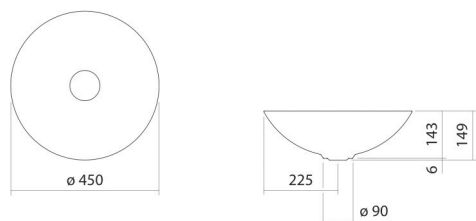

Doorstroomdiagram

Product- /aanbestedingstekst

Schotelvormige waskom

SB.Terra450

Terra

Artikelnummer:

3902000084

Tekst