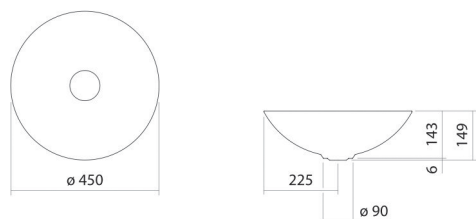

Fiche technique

Vasque-bol

SB.Terra450

Terra

Article Numéro: 3902000084

Propriétés

Description du modèle	SB.Terra450
Article Numéro	3902000084
Matériau lavabo	acier vitrifié gravel matt
Dimensions	l/h/p 450 mm/149 mm/450 mm
Formulaire	circulaire
Percement	sans percement pour robinetterie
Trop-plein	sans trop-plein
Poids net	4,5 kg
Conseil pour la robinetterie	Zone d'impact 130 mm - 180 mm à partir du bord arrière de la vasque

Impact optimal sur le bassin de la vasque avec les robinetteries à sortie verticale (angle d'impact 90°) et mousseur intégré.

Diagramme de débit

Texte produit / d'appel d'offres

Vasque-bol
SB.Terra450
Terra

Article Numéro:

3902000084

Aide

Vasque-bol, circulaire, Ø 450 mm, hauteur 149 mm, acier vitrifié, gravel matt, sans percement pour robinetterie, sans trop-plein, avec bonde, cache-bonde, vitrification dans la couleur de la vasque, Ø 92 mm
