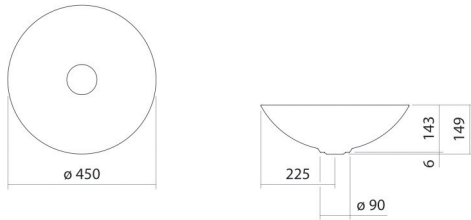

## Eigenschaften

---

Modellbeschreibung	SB.Terra450
Artikelnummer	3902000084
Material Becken	glasierter Stahl gravel matt
Abmessungen	B/H/T 450 mm/149 mm/450 mm
Form	rund
Hahnloch	ohne Hahnloch
Überlauf	ohne Überlauf
Nettogewicht	4,5 kg

### Armaturenhinweis

Auftreffbereich 130 mm - 180 mm  
ab Beckenhinterkante

Optimales Auftreffen auf der Beckenmulde bei Armaturen mit senkrechtem Auslauf (Auftrittswinkel 90°) und mit eingebautem Perlator.