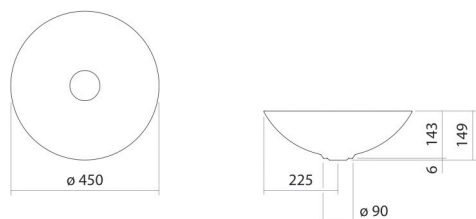

Technical factsheet

Schotelvormige waskom

SB.Terra450

Terra

Artikelnummer: 3902000084

Eigenschappen

Modelbeschrijving	SB.Terra450
Artikelnummer	3902000084
Materiaal wastafel	geglazuurd staal gravel matt
Afmetingen	b/h/d 450 mm/149 mm/450 mm
Vorm	rond
Gat	zonder kraangat
Overloop	zonder overloop
Nettogewicht	4,5 kg
Kranen verwijzing	Neervalpunt 130 mm - 180 mm vanaf de achterkant van de waskom

Optimaal raakvlak met de waskomsparing bij armaturen met verticale uitloop (raakhoek 90°) en met ingebouwde perlator.

Doorstroomdiagram

Product- /aanbestedingstekst

Schotelvormige waskom

SB.Terra450

Terra

Artikelnummer:

3902000084

Tekst

Schotelvormige waskom, rond, Ø 450 mm, hoogte 149 mm, geglazuurd staal, gravel matt, zonder kraangat, zonder overloop, inclusief schachtventiel, ventielkap, geglazuurd in de kleur van de waskom, Ø 92 mm
