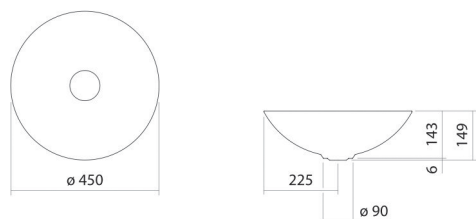

Diagramme de débit

Texte produit / d'appel d'offres

Vasque-bol
SB.Terra450
Terra

Article Numéro:

3902000084

Aide