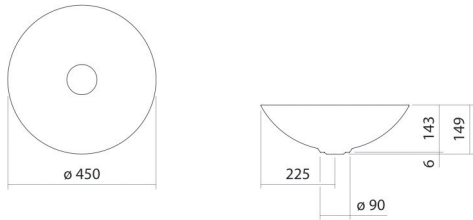

Technisches Datenblatt

Schalenbecken

SB.Terra450

Terra

Artikelnummer: 3902000084

Eigenschaften

Modellbeschreibung	SB.Terra450
Artikelnummer	3902000084
Material Becken	glasierter Stahl gravel matt
Abmessungen	B/H/T 450 mm/149 mm/450 mm
Form	rund
Hahnloch	ohne Hahnloch
Überlauf	ohne Überlauf
Nettogewicht	4,5 kg

Armaturenhinweis	Auftreffbereich 130 mm - 180 mm ab Beckenhinterkante
------------------	---

Optimales Auftreffen auf der Beckenmulde bei Armaturen mit senkrechtem Auslauf (Auftrittswinkel 90°) und mit eingebautem Perlator.

Schalenbecken, rund, Ø 450 mm, Höhe 149 mm, glasierter Stahl, gravel matt, ohne Hahnloch, ohne Überlauf, inklusive Schaftventil, Ventilkappe, glasiert in Beckenfarbe, Ø 92 mm
