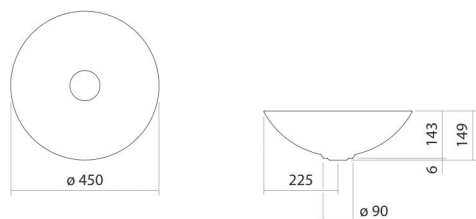

Diagramme de débit

Texte produit / d'appel d'offres

Vasque-bol

SB.Terra450

Terra

Article Numéro:

3902000083

Aide