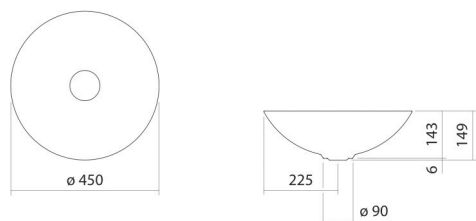

Doorstroomdiagram

Product- /aanbestedingstekst

Schotelvormige waskom

SB.Terra450

Terra

Artikelnummer:

3902000083

Tekst