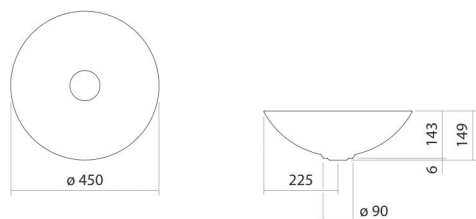

Fiche technique

Vasque-bol

SB.Terra450

Terra

Article Numéro: 3902000083

Propriétés

Description du modèle	SB.Terra450
Article Numéro	3902000083
Matériau lavabo	acier vitrifié nordic matt
Dimensions	l/h/p 450 mm/149 mm/450 mm
Formulaire	circulaire
Percement	sans percement pour robinetterie
Trop-plein	sans trop-plein
Poids net	4,5 kg
Conseil pour la robinetterie	Zone d'impact 130 mm - 180 mm à partir du bord arrière de la vasque

Impact optimal sur le bassin de la vasque avec les robinetteries à sortie verticale (angle d'impact 90°) et mousseur intégré.

Diagramme de débit

Texte produit / d'appel d'offres

Vasque-bol

SB.Terra450

Terra

Article Numéro:

3902000083

Aide

Vasque-bol, circulaire, Ø 450 mm, hauteur 149 mm, acier vitrifié, nordic matt, sans percement pour robinetterie, sans trop-plein, avec bonde, cache-bonde, vitrification dans la couleur de la vasque, Ø 92 mm
