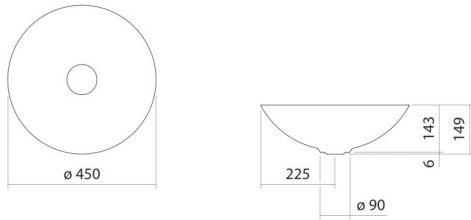

Technisches Datenblatt

Schalenbecken

SB.Terra450

Terra

Artikelnummer: 3902000083

Eigenschaften

Modellbeschreibung	SB.Terra450
Artikelnummer	3902000083
Material Becken	glasierter Stahl nordic matt
Abmessungen	B/H/T 450 mm/149 mm/450 mm
Form	rund
Hahnloch	ohne Hahnloch
Überlauf	ohne Überlauf
Nettogewicht	4,5 kg

Armaturenhinweis

Auftreffbereich 130 mm - 180 mm
ab Beckenhinterkante

Optimales Auftreffen auf der Beckenmulde bei Armaturen mit senkrechtem Auslauf (Auftrittswinkel 90°) und mit eingebautem Perlator.

Durchflussdiagramm

Produkt- /Ausschreibungstext

Schalenbecken

SB.Terra450

Terra

Artikelnummer:

3902000083

Text

Schalenbecken, rund, Ø 450 mm, Höhe 149 mm, glasierter Stahl, nordic matt, ohne Hahnloch, ohne Überlauf, inklusive Schaftventil, Ventilkappe, glasiert in Beckenfarbe, Ø 92 mm
