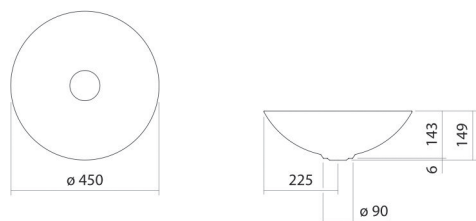

Technical factsheet

Schotelvormige waskom

SB.Terra450

Terra

Artikelnummer: 3902000082

Eigenschappen

Modelbeschrijving	SB.Terra450
Artikelnummer	3902000082
Materiaal wastafel	geglazuurd staal silk matt
Afmetingen	b/h/d 450 mm/149 mm/450 mm
Vorm	rond
Gat	zonder kraangat
Overloop	zonder overloop
Nettogewicht	4,5 kg
Kranen verwijzing	Neervalpunt 130 mm - 180 mm vanaf de achterkant van de waskom

Optimaal raakvlak met de waskomsparing bij armaturen met verticale uitloop (raakhoek 90°) en met ingebouwde perlator.

Doorstroomdiagram

Product- /aanbestedingstekst

Schotelvormige waskom

SB.Terra450

Terra

Artikelnummer:

3902000082

Tekst

Schotelvormige waskom, rond, Ø 450 mm, hoogte 149 mm, geglazuurd staal, silk matt, zonder kraangat, zonder overloop, inclusief schachtventiel, ventielkap, geglazuurd in de kleur van de waskom, Ø 92 mm
