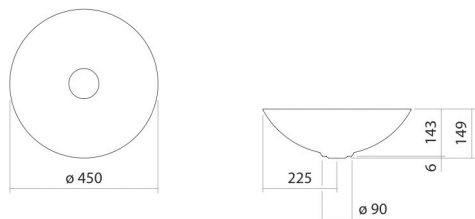

Technical factsheet

Schotelvormige waskom

SB.Terra450

Terra

Artikelnummer: 3902000082

Eigenschappen

Modelbeschrijving	SB.Terra450
Artikelnummer	3902000082
Materiaal wastafel	geglazuurd staal silk matt
Afmetingen	b/h/d 450 mm/149 mm/450 mm
Vorm	rond
Gat	zonder kraangat
Overloop	zonder overloop
Nettogewicht	4,5 kg
Kranen verwijzing	Neervalpunt 130 mm - 180 mm vanaf de achterkant van de waskom

Optimaal raakvlak met de waskomsparing bij armaturen met verticale uitloop (raakhoek 90°) en met ingebouwde perlator.

Doorstroomdiagram

Product- /aanbestedingstekst

Schotelvormige waskom

SB.Terra450

Terra

Artikelnummer:

3902000082

Tekst

Schotelvormige waskom, rond, Ø 450 mm, hoogte 149 mm, geglazuurd staal, silk matt, zonder kraangat, zonder overloop, inclusief schachtventiel, ventielkap, geglazuurd in de kleur van de waskom, Ø 92 mm
