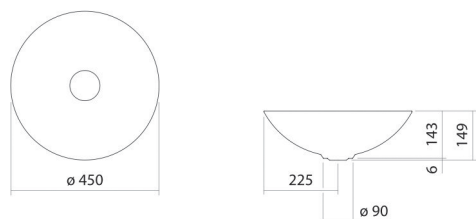

Fiche technique

Vasque-bol

SB.Terra450

Terra

Article Numéro: 3902000082

Propriétés

Description du modèle	SB.Terra450
Article Numéro	3902000082
Matériau lavabo	acier vitrifié silk matt
Dimensions	l/h/p 450 mm/149 mm/450 mm
Formulaire	circulaire
Percement	sans percement pour robinetterie
Trop-plein	sans trop-plein
Poids net	4,5 kg
Conseil pour la robinetterie	Zone d'impact 130 mm - 180 mm à partir du bord arrière de la vasque

Impact optimal sur le bassin de la vasque avec les robinetteries à sortie verticale (angle d'impact 90°) et mousseur intégré.

Diagramme de débit

Texte produit / d'appel d'offres

Vasque-bol
SB.Terra450
Terra

Article Numéro:

3902000082

Aide

Vasque-bol, circulaire, Ø 450 mm, hauteur 149 mm, acier vitrifié, silk matt, sans percement pour robinetterie, sans trop-plein, avec bonde, cache-bonde, vitrification dans la couleur de la vasque, Ø 92 mm
