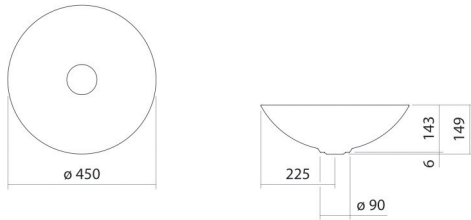

## Eigenschaften

---

Modellbeschreibung	SB.Terra450
Artikelnummer	3902000082
Material Becken	glasierter Stahl silk matt
Abmessungen	B/H/T 450 mm/149 mm/450 mm
Form	rund
Hahnloch	ohne Hahnloch
Überlauf	ohne Überlauf
Nettogewicht	4,5 kg

### Armaturenhinweis

Auftreffbereich 130 mm - 180 mm  
ab Beckenhinterkante

Optimales Auftreffen auf der Beckenmulde bei Armaturen mit senkrechtem Auslauf (Auftrittswinkel 90°) und mit eingebautem Perlator.