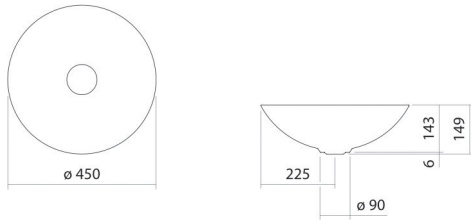

Technical factsheet

Schotelvormige waskom

SB.Terra450

Terra

Artikelnummer: 3902000081

Eigenschappen

Modelbeschrijving	SB.Terra450
Artikelnummer	3902000081
Materiaal wastafel	geglazuurd staal oyster matt
Afmetingen	b/h/d 450 mm/149 mm/450 mm
Vorm	rond
Gat	zonder kraangat
Overloop	zonder overloop
Nettogewicht	4,5 kg
Kranen verwijzing	Neervalpunt 130 mm - 180 mm vanaf de achterkant van de waskom

Optimaal raakvlak met de waskomsparing bij armaturen met verticale uitloop (raakhoek 90°) en met ingebouwde perlator.

Doorstroomdiagram

Product- /aanbestedingstekst

Schotelvormige waskom

SB.Terra450

Terra

Artikelnummer:

3902000081

Tekst

Schotelvormige waskom, rond, Ø 450 mm, hoogte 149 mm, geglazuurd staal, oyster matt, zonder kraangat, zonder overloop, inclusief schachtventiel, ventielkap, geglazuurd in de kleur van de waskom, Ø 92 mm
