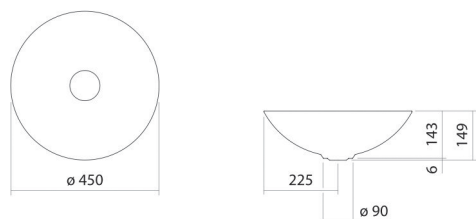

Fiche technique

Vasque-bol

SB.Terra450

Terra

Article Numéro: 3902000081

Propriétés

Description du modèle	SB.Terra450
Article Numéro	3902000081
Matériau lavabo	acier vitrifié oyster matt
Dimensions	l/h/p 450 mm/149 mm/450 mm
Formulaire	circulaire
Percement	sans percement pour robinetterie
Trop-plein	sans trop-plein
Poids net	4,5 kg
Conseil pour la robinetterie	Zone d'impact 130 mm - 180 mm à partir du bord arrière de la vasque

Impact optimal sur le bassin de la vasque avec les robinetteries à sortie verticale (angle d'impact 90°) et mousseur intégré.

Diagramme de débit

Texte produit / d'appel d'offres

Vasque-bol
SB.Terra450
Terra

Article Numéro:

3902000081

Aide

Vasque-bol, circulaire, Ø 450 mm, hauteur 149 mm, acier vitrifié, oyster matt, sans percement pour robinetterie, sans trop-plein, avec bonde, cache-bonde, vitrification dans la couleur de la vasque, Ø 92 mm
