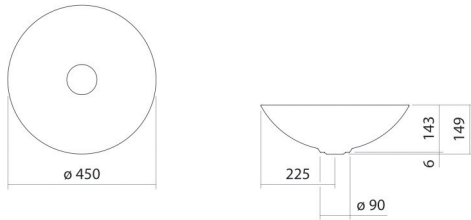

Technisches Datenblatt

Schalenbecken

SB.Terra450

Terra

Artikelnummer: 3902000081

Eigenschaften

Modellbeschreibung	SB.Terra450
Artikelnummer	3902000081
Material Becken	glasierter Stahl oyster matt
Abmessungen	B/H/T 450 mm/149 mm/450 mm
Form	rund
Hahnloch	ohne Hahnloch
Überlauf	ohne Überlauf
Nettogewicht	4,5 kg

Armaturenhinweis

Auftreffbereich 130 mm - 180 mm
ab Beckenhinterkante

Optimales Auftreffen auf der Beckenmulde bei Armaturen mit senkrechtem Auslauf (Auftrittswinkel 90°) und mit eingebautem Perlator.

Durchflussdiagramm

Produkt- /Ausschreibungstext

Schalenbecken

SB.Terra450

Terra

Artikelnummer:

3902000081

Text

Schalenbecken, rund, Ø 450 mm, Höhe 149 mm, glasierter Stahl, oyster matt, ohne Hahnloch, ohne Überlauf, inklusive Schaftventil, Ventilkappe, glasiert in Beckenfarbe, Ø 92 mm
