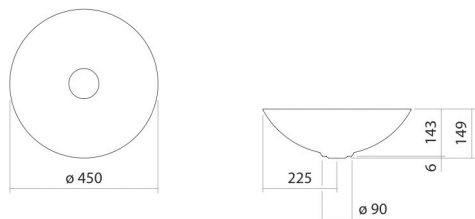

Technical factsheet

Schotelvormige waskom

SB.450

GS-serie (schotelvormige waskommen)

Artikelnummer: 3902000000

Eigenschappen

Modelbeschrijving	SB.450
Artikelnummer	3902000000
Materiaal wastafel	geglazuurd staal wit
Coating	ProShield
Afmetingen	b/h/d 450 mm/149 mm/450 mm
Vorm	rond
Gat	zonder kraangat
Overloop	zonder overloop
Nettogewicht	4,5 kg
Kranen verwijzing	Neervalpunt 130 mm - 180 mm vanaf de achterkant van de waskom

Optimaal raakvlak met de waskomsparing bij armaturen met verticale uitloop (raakhoek 90°) en met ingebouwde perlator.

Doorstroomdiagram

Product- /aanbestedingstekst

Schotelvormige waskom

SB.450

GS-serie (schotelvormige waskommen)

Artikelnummer:

3902000000

Tekst

Schotelvormige waskom, rond, Ø 450 mm, hoogte 149 mm, geglazuurd staal, wit, ProShield, zonder kraangat, zonder overloop, inclusief schachtventiel, ventielkap, geglazuurd in de kleur van de waskom, Ø 92 mm
