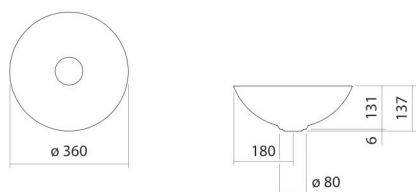

Technical factsheet

Schotelvormige waskom

SB.Aqua360

Aqua

Artikelnummer: 3901000093

Eigenschappen

Modelbeschrijving
Artikelnummer
Materiaal wastafel

SB.Aqua360
3901000093
geglazuurd staal
diep indigo
b/h/d 360 mm/137 mm/360 mm
rond
zonder kraangat
zonder overloop
3,3 kg

Afmetingen
Vorm
Gat
Overloop
Nettogewicht

Kranen verwijzing

Neervalpunt 100 mm - 140 mm
vanaf de achterkant van de waskom

Optimaal raakvlak met de waskomsparing bij armaturen met verticale uitloop (raakhoek 90°) en met ingebouwde perlator.

Schotelvormige waskom, rond, Ø 360 mm, hoogte 137 mm, geglazuurd staal, deep indigo, zonder kraangat, zonder overloop, inclusief schachtventiel, ventielkap, geglazuurd in de kleur van de waskom, Ø 84 mm
