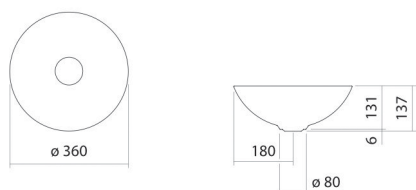

Technical factsheet

Schotelvormige waskom

SB.Aqua360

Aqua

Artikelnummer: 3901000093

Eigenschappen

Modelbeschrijving	SB.Aqua360
Artikelnummer	3901000093
Materiaal wastafel	geglazuurd staal diep indigo
Afmetingen	b/h/d 360 mm/137 mm/360 mm
Vorm	rond
Gat	zonder kraangat
Overloop	zonder overloop
Nettogewicht	3,3 kg
Kranen verwijzing	Neervalpunt 100 mm - 140 mm vanaf de achterkant van de waskom

Optimaal raakvlak met de waskomsparing bij armaturen met verticale uitloop (raakhoek 90°) en met ingebouwde perlator.

Doorstroombdiagram

Product- /aanbestedingstekst

Schotelvormige waskom

SB.Aqua360

Aqua

Artikelnummer:

3901000093

Tekst

Schotelvormige waskom, rond, Ø 360 mm, hoogte 137 mm, geglazuurd staal, deep indigo, zonder kraangat, zonder overloop, inclusief schachtventiel, ventielkap, geglazuurd in de kleur van de waskom, Ø 84 mm
