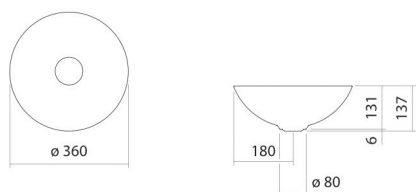

Fiche technique

Vasque-bol

SB.Aqua360

Aqua

Article Numéro: 3901000093

Propriétés

Description du modèle	SB.Aqua360
Article Numéro	3901000093
Matériau lavabo	acier vitrifié deep indigo
Dimensions	l/h/p 360 mm/137 mm/360 mm
Formulaire	circulaire
Percement	sans percement pour robinetterie
Trop-plein	sans trop-plein
Poids net	3,3 kg
Conseil pour la robinetterie	Zone d'impact 100 mm - 140 mm à partir du bord arrière de la vasque

Impact optimal sur le bassin de la vasque avec les robinetteries à sortie verticale (angle d'impact 90°) et mousseur intégré.

Diagramme de débit

Texte produit / d'appel d'offres

Vasque-bol

SB.Aqua360

Aqua

Article Numéro:

3901000093

Aide

Vasque-bol, circulaire, Ø 360 mm, hauteur 137 mm, acier vitrifié, deep indigo, sans percement pour robinetterie, sans trop-plein, avec bonde, cache-bonde, vitrification dans la couleur de la vasque, Ø 84 mm
