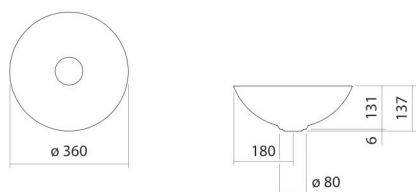

## Eigenschappen

---

Modelbeschrijving  
Artikelnummer  
Materiaal wastafel

SB.Aqua360  
3901000092  
geglazuurd staal  
diep blue  
b/h/d 360 mm/137 mm/360 mm  
rond  
zonder kraangat  
zonder overloop  
3,3 kg

Afmetingen  
Vorm  
Gat  
Overloop  
Nettogewicht

Kranen verwijzing

Neervalpunt 100 mm - 140 mm  
vanaf de achterkant van de waskom

Optimaal raakvlak met de waskomsparing bij armaturen met verticale uitloop (raakhoek 90°) en met ingebouwde perlator.