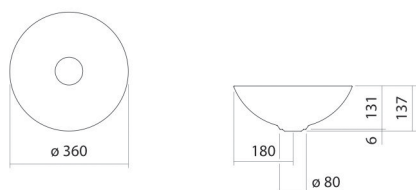

Fiche technique

Vasque-bol

SB.Aqua360

Aqua

Article Numéro: 3901000092

Propriétés

Description du modèle	SB.Aqua360
Article Numéro	3901000092
Matériau lavabo	acier vitrifié deep blue
Dimensions	l/h/p 360 mm/137 mm/360 mm
Formulaire	circulaire
Percement	sans percement pour robinetterie
Trop-plein	sans trop-plein
Poids net	3,3 kg
Conseil pour la robinetterie	Zone d'impact 100 mm - 140 mm à partir du bord arrière de la vasque

Impact optimal sur le bassin de la vasque avec les robinetteries à sortie verticale (angle d'impact 90°) et mousseur intégré.

Diagramme de débit

Texte produit / d'appel d'offres

Vasque-bol
SB.Aqua360
Aqua

Article Numéro:

3901000092

Aide

Vasque-bol, circulaire, Ø 360 mm, hauteur 137 mm, acier vitrifié, deep blue, sans percement pour robinetterie, sans trop-plein, avec bonde, cache-bonde, vitrification dans la couleur de la vasque, Ø 84 mm
