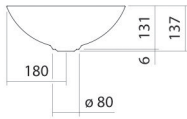

Technisches Datenblatt

Schalenbecken

SB.Aqua360

Aqua

Artikelnummer: 3901000092

Eigenschaften

Modellbeschreibung	SB.Aqua360
Artikelnummer	3901000092
Material Becken	glasierter Stahl deep blue
Abmessungen	B/H/T 360 mm/137 mm/360 mm
Form	rund
Hahnloch	ohne Hahnloch
Überlauf	ohne Überlauf
Nettogewicht	3,3 kg
Armaturenhinweis	Auftreffbereich 100 mm - 140 mm ab Beckenhinterkante

Optimales Auftreffen auf der Beckenmulde bei Armaturen mit senkrechtem Auslauf (Auftrittswinkel 90°) und mit eingebautem Perlator.

Durchflussdiagramm

Produkt- /Ausschreibungstext

Schalenbecken

SB.Aqua360

Aqua

Artikelnummer:

3901000092

Text

Schalenbecken, rund, Ø 360 mm, Höhe 137 mm, glasierter Stahl, deep blue, ohne Hahnloch, ohne Überlauf, inklusive Schaftventil, Ventilkappe, glasiert in Beckenfarbe, Ø 84 mm
