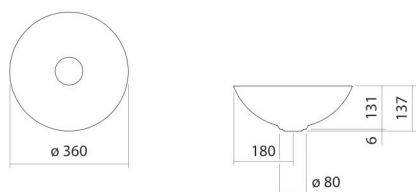

Technical factsheet

Schotelvormige waskom

SB.Aqua360

Aqua

Artikelnummer: 3901000092

Eigenschappen

Modelbeschrijving
Artikelnummer
Materiaal wastafel

SB.Aqua360
3901000092
geglazuurd staal
diep blue
b/h/d 360 mm/137 mm/360 mm
rond
zonder kraangat
zonder overloop
3,3 kg

Afmetingen
Vorm
Gat
Overloop
Nettogewicht

Kranen verwijzing

Neervalpunt 100 mm - 140 mm
vanaf de achterkant van de waskom

Optimaal raakvlak met de waskomsparing bij armaturen met verticale uitloop (raakhoek 90°) en met ingebouwde perlator.

Doorstroombdiagram

Product- /aanbestedingstekst

Schotelvormige waskom

SB.Aqua360

Aqua

Artikelnummer:

3901000092

Tekst

Schotelvormige waskom, rond, Ø 360 mm, hoogte 137 mm, geglazuurd staal, deep blue, zonder kraangat, zonder overloop, inclusief schachtventiel, ventielkap, geglazuurd in de kleur van de waskom, Ø 84 mm
