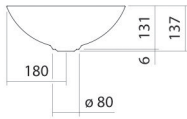

Technisches Datenblatt

Schalenbecken

SB.Aqua360

Aqua

Artikelnummer: 3901000092

Eigenschaften

| | |
|--------------------|-------------------------------|
| Modellbeschreibung | SB.Aqua360 |
| Artikelnummer | 3901000092 |
| Material Becken | glasierter Stahl deep blue |
| Abmessungen | B/H/T 360 mm/137 mm/360 mm |
| Form | rund |
| Hahnloch | ohne Hahnloch |
| Überlauf | ohne Überlauf |
| Nettogewicht | 3,3 kg |

Armaturenhinweis

Auftreffbereich 100 mm - 140 mm
ab Beckenhinterkante

Optimales Auftreffen auf der Beckenmulde bei Armaturen mit senkrechtem Auslauf (Auftrittswinkel 90°) und mit eingebautem Perlator.

Durchflussdiagramm

Produkt- /Ausschreibungstext

Schalenbecken

SB.Aqua360

Aqua

Artikelnummer:

3901000092

Text

Schalenbecken, rund, Ø 360 mm, Höhe 137 mm, glasierter Stahl, deep blue, ohne Hahnloch, ohne Überlauf, inklusive Schaftventil, Ventilkappe, glasiert in Beckenfarbe, Ø 84 mm
