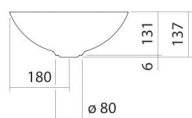

Doorstroombdiagram

Product- /aanbestedingstekst

Schotelvormige waskom

SB.Aqua360

Aqua

Artikelnummer:

3901000091

Tekst