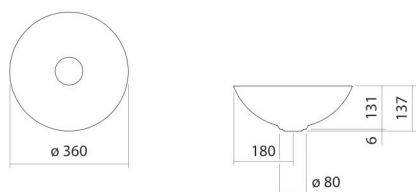

Diagramme de débit

Texte produit / d'appel d'offres

Vasque-bol

SB.Aqua360

Aqua

Article Numéro:

3901000091

Aide