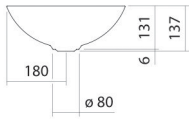

Technisches Datenblatt

Schalenbecken

SB.Aqua360

Aqua

Artikelnummer: 3901000091

Eigenschaften

Modellbeschreibung
Artikelnummer
Material Becken

SB.Aqua360
3901000091
glasierter Stahl
deep green
B/H/T 360 mm/137 mm/360 mm
rund
ohne Hahnloch
ohne Überlauf
3,3 kg

Abmessungen
Form
Hahnloch
Überlauf
Nettogewicht

Armaturenhinweis

Auftreffbereich 100 mm - 140 mm
ab Beckenhinterkante

Optimales Auftreffen auf der Beckenmulde bei Armaturen mit senkrechtem Auslauf (Auftrittswinkel 90°) und mit eingebautem Perlator.

Schalenbecken, rund, Ø 360 mm, Höhe 137 mm, glasierter Stahl, deep green, ohne Hahnloch, ohne Überlauf, inklusive Schaftventil, Ventilkappe, glasiert in Beckenfarbe, Ø 84 mm
