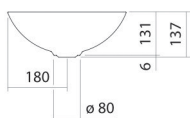

Fiche technique

Vasque-bol

SB.Terra360

Terra

Article Numéro: 3901000084

Propriétés

Description du modèle	SB.Terra360
Article Numéro	3901000084
Matériau lavabo	acier vitrifié gravel matt
Dimensions	l/h/p 360 mm/137 mm/360 mm
Formulaire	circulaire
Percement	sans percement pour robinetterie
Trop-plein	sans trop-plein
Poids net	3,3 kg
Conseil pour la robinetterie	Zone d'impact 100 mm - 140 mm à partir du bord arrière de la vasque

Impact optimal sur le bassin de la vasque avec les robinetteries à sortie verticale (angle d'impact 90°) et mousseur intégré.

Diagramme de débit

Texte produit / d'appel d'offres

Vasque-bol

SB.Terra360

Terra

Article Numéro:

3901000084

Aide

Vasque-bol, circulaire, Ø 360 mm, hauteur 137 mm, acier vitrifié, gravel matt, sans percement pour robinetterie, sans trop-plein, avec bonde, cache-bonde, vitrification dans la couleur de la vasque, Ø 84 mm
