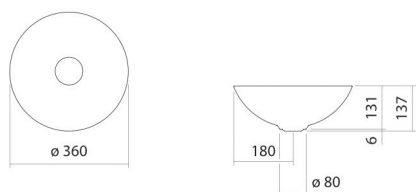

Technisches Datenblatt

Schalenbecken

SB.Terra360

Terra

Artikelnummer: 3901000084

Eigenschaften

Modellbeschreibung	SB.Terra360
Artikelnummer	3901000084
Material Becken	glasierter Stahl gravel matt
Abmessungen	B/H/T 360 mm/137 mm/360 mm
Form	rund
Hahnloch	ohne Hahnloch
Überlauf	ohne Überlauf
Nettogewicht	3,3 kg

Armaturenhinweis

Auftreffbereich 100 mm - 140 mm
ab Beckenhinterkante

Optimales Auftreffen auf der Beckenmulde bei Armaturen mit senkrechtem Auslauf (Auftrittswinkel 90°) und mit eingebautem Perlator.

Durchflussdiagramm

Produkt- /Ausschreibungstext

Schalenbecken

SB.Terra360

Terra

Artikelnummer:

3901000084

Text

Schalenbecken, rund, Ø 360 mm, Höhe 137 mm, glasierter Stahl, gravel matt, ohne Hahnloch, ohne Überlauf, inklusive Schaftventil, Ventilkappe, glasiert in Beckenfarbe, Ø 84 mm
